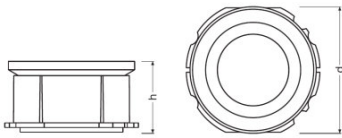

KREIOS G1 24° LENS

KREIOS G1 | – Zubehör

Produktdatenblatt

Technische Daten

Lichttechnische Daten

Ausstrahlungswinkel	24 °
---------------------	------

Abmessungen & Gewicht

Durchmesser	64,0 mm
Höhe	37,0 mm
Produktgewicht	38,00 g

Produktdatenblatt

Verpackungsinformationen

Produkt-Code	Produkt-Bezeichnung	Verpackungseinheit (Stück pro Einheit)	Abmessungen (Länge x Breite x Höhe)	Volumen	Gewicht brutto
4008321832870	KREIOS G1 24° LENS	Faltschachtel 1	90 mm x 64 mm x 90 mm	0.52 dm ³	83.00 g
4008321832887	KREIOS G1 24° LENS	Versandschachtel 10	472 mm x 94 mm x 198 mm	8.78 dm ³	1140.00 g