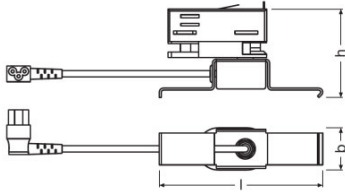

## KREIOS G1 TRACK MOUNT

KREIOS G1 | – Zubehör

### Abmessungen & Gewicht

<b>Länge</b>	136,0 mm
<b>Breite</b>	32,0 mm
<b>Höhe</b>	67,0 mm
<b>Produktgewicht</b>	190,00 g

### Verpackungsinformationen

Produkt-Code	Produkt-Bezeichnung	Verpackungseinheit (Stück pro Einheit)	Abmessungen (Länge x Breite x Höhe)	Volumen	Gewicht brutto
4008321832931	KREIOS G1 TRACK MOUNT	Faltschachtel 1	205 mm x 50 mm x 148 mm	1.52 dm <sup>3</sup>	264.00 g
4008321832948	KREIOS G1 TRACK MOUNT	Versandschachtel 10	516 mm x 233 mm x 164 mm	19.72 dm <sup>3</sup>	2860.00 g